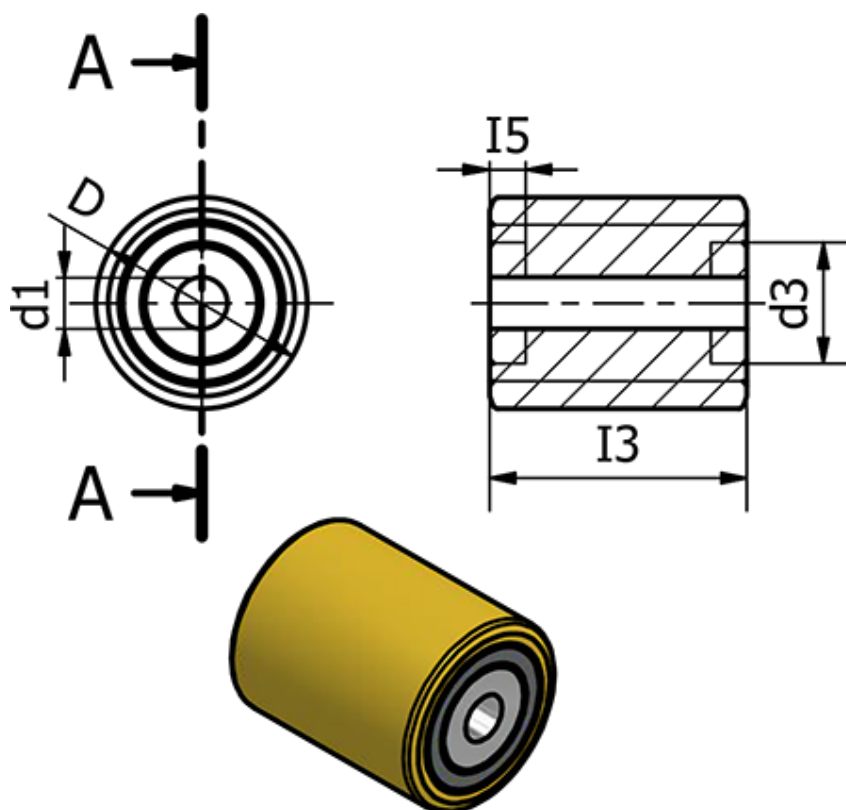

Varenummer: 2314452792
Beskrivelse: E+G polyurethan hjul 452792
RE.G5-80x90-RSL - Løst hjul med leje

Mål

D	= 80
d1	= 20
d3	= 47
Dynamisk belastning (N)	= 9000
I3	= 90
I5	= 14
Kode	= 452792
Max statisk belastning (N)	= 10000

Rullemodstand (N)	= 3350
Type	= RE.G5-80x90-RSL
Vægt (g)	= 1350